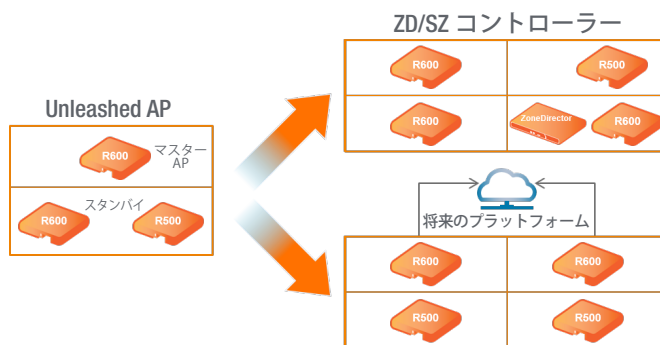

Ruckus Unleashed

SMB 向けの非コントローラー型ソリューション

シンプルな導入

Unleashed WLAN ネットワークは数分で設定できるため、多数の IT スタッフを抱える必要がありません。Unleashed ネットワークは以下のシンプルな 3 ステップで設定します。

1. Unleashed アクセス ポイントの電源を入れる
2. オープン SSID または DNS を使用して Unleashed AP へ接続
3. Unleashed オンライン ウィザードを使用してマスターとなるアクセス ポイント 1 台を設定

ネットワークの構成中にスタンバイ AP が自動的に選択されます。これにより、ネットワークの耐障害性が確保されます。また、すべてのメンバー AP はマスター AP を検出後、マスター AP へ自動的にジョインします。

低価格のコントローラーレスソリューションを活用

- 専門の IT スタッフが不要
- 迅速な導入と簡単なネットワーク管理で時間を節約
- AP ライセンス、コントローラー、クラウド利用費用、さらにサポートやトラブルシューティングも不要

ネットワークへの投資保護

58% の SMB は 6 ~ 12 カ月以内で成長することが見込まれます。Ruckus Unleashed を使用すれば、SMB は ZoneDirector、SmartZone、または将来の Ruckus プラットフォームを利用したコントローラーアーキテクチャに移行可能です。ビジネス ニーズにあわせ、バーチャルアプライアンスまたは物理アプライアンスを選択できる柔軟性を備えています。ビジネスとともに成長するネットワークを導入するときは今です。

Ruckus Unleashed の対象ユーザー

Ruckus Unleashed は導入が簡単な高 RF パフォーマンス WiFi を、簡単にかつ低価格で導入したいと考える SMB にとって最適です。また Unleashed は拡張可能なソリューションであるため、SMB 市場の成長するニーズにぴったりです。

中小規模のホテル、個人商店、独立系小売店、倉庫、保険、不動産会社などのローカル サービスで、利用するデバイス数が最大 512 個の中小規模で使用する場合の導入に、Unleashed は最適です。このセグメントの顧客は IT 関連予算が限られており、ネットワークを管理する IT スタッフがいないか、または不十分です。Ruckus Unleashed を使用すれば、安定したネットワークに加え、ゲスト アクセス、キャプティブ ポータル、ホットスポット / WISPr などの付加価値サービスをあわせて提供できます。

Ruckus Unleashed について詳細情報をご希望の場合は、今すぐ製品デモを依頼ください!