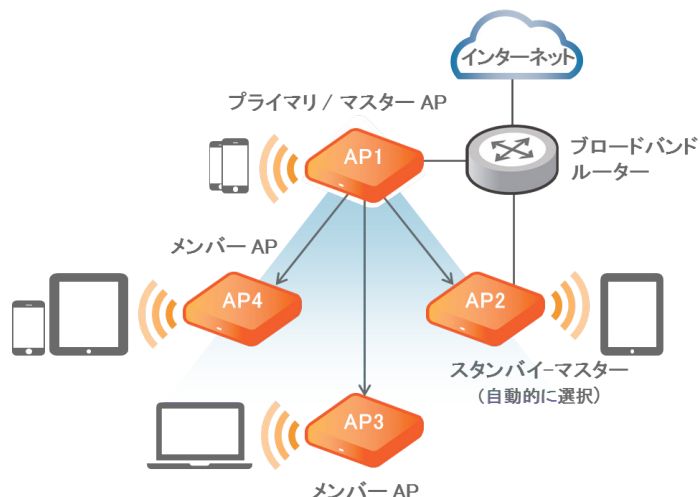

ソリューション レポート

Ruckus Unleashed™ SMB 向けのコントローラーレス アクセス ポ イント ソリューション

はじめに

スマート デバイスは、顧客の意思決定と行動に影響を及ぼすに当たり、重要な役割を果たします。WiFi 機器は顧客と従業員にとって不可欠なツールとなったにもかかわらず、中小企業 (SMB) は、予算が限られ IT スタッフを十分に確保できない状況において、安定したワイヤレス ネットワークを導入しなければならないという課題を抱えています。

Ruckus Unleashed はコントローラーレスのワイヤレス LAN ソリューションで、SMB が、最適な WiFi 体験を手頃な価格で提供することを可能にします。Ruckus Unleashed は、コントローラー型 WLAN の欠点である取り扱いの複雑さがいないため、60 秒で設定／構成して数分で導入できます。Ruckus Unleashed は Ruckus ZoneDirector プラットフォームまたは SmartZone プラットフォームへの移行が可能のため、ビジネスの成長に合わせて拡張できます。SMB は、高い RF パフォーマンスとネットワークの耐障害性を備えた WiFi ユーザー体験を提供できるようになりました。

Ruckus Unleashed

SMB 向けの非コントローラー型ソリューション

ソリューション概要

802.11ac 準拠の Ruckus Unleashed アクセス ポイントにより、ユーザーは、より高速な通信、より広い信号到達範囲、より高い安定性を享受します。Unleashed AP は、信号到達範囲、スループット、ネットワーク容量を最大化する BeamFlex+ アダプティブ アンテナ技術、RF チャンネル選択のための容量予測管理を行う ChannelFly など Ruckus 固有の技術を搭載しています。また、Zero-IT によってデバイスを接続を簡素化し、ゲスト WLAN アクセス、キャプティブ ポータル、ゲスト パス、カスタム ログなどの主要なゲスト機能により、付加価値サービスをユーザーに提供します。

Ruckus Unleashed

SMB 向けの非コントローラー型ソリューション

シンプルな導入

Unleashed WLAN ネットワークは数分で設定できるため、多数の IT スタッフを抱える必要がありません。Unleashed ネットワークは以下のシンプルな 3 ステップで設定します。

1. Unleashed アクセス ポイントの電源を入れる
2. オープン SSID または DNS を使用して Unleashed AP へ接続
3. Unleashed オンライン ウィザードを使用してマスターとなるアクセス ポイント 1 台を設定