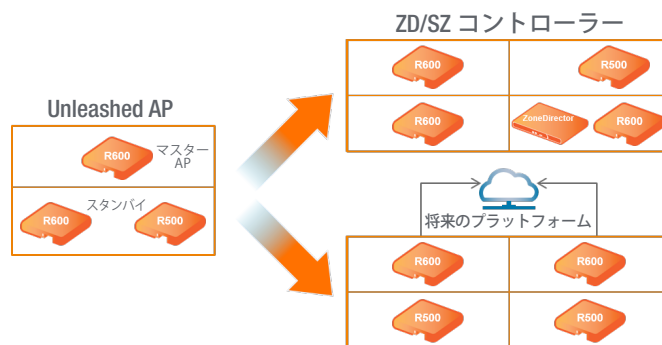

Ruckus Unleashed

SMB 向けの非コントローラー型ソリューション

シンプルな導入

Unleashed WLAN ネットワークは数分で設定できるため、多数の IT スタッフを抱える必要がありません。Unleashed ネットワークは以下のシンプルな 3 ステップで設定します。

1. Unleashed アクセス ポイントの電源を入れる
2. オープン SSID または DNS を使用して Unleashed AP へ接続
3. Unleashed オンライン ウィザードを使用してマスターとなるアクセス ポイント 1 台を設定

ネットワークの構成中にスタンバイ AP が自動的に選択されます。これにより、ネットワークの耐障害性が確保されます。また、すべてのメンバー AP はマスター AP を検出後、マスター AP へ自動的にジョインします。

低価格のコントローラーレスソリューションを活用

- 専門の IT スタッフが不要
- 迅速な導入と簡単なネットワーク管理で時間を節約
- AP ライセンス、コントローラー、クラウド利用費用、さらにサポートやトラブルシューティングも不要

ネットワークへの投資保護

58% の SMB は 6 ~ 12 カ月以内で成長することが見込まれます。Ruckus Unleashed を使用すれば、SMB は ZoneDirector、SmartZone、または将来の Ruckus プラットフォームを利用したコントローラーアーキテクチャに移行可能です。ビジネス ニーズにあわせ、バーチャルアプライアンスまたは物理アプライアンスを選択できる柔軟性を備えています。ビジネスとともに成長するネットワークを導入するときは今です。

Ruckus Unleashed の対象ユーザー

Ruckus Unleashed は導入が簡単な高 RF パフォーマンス WiFi を、簡単にかつ低価格で導入したいと考える SMB にとって最適です。また Unleashed は拡張可能なソリューションであるため、SMB 市場の成長するニーズにぴったりです。

中小規模のホテル、個人商店、独立系小売店、倉庫、保険、不動産会社などのローカル サービスで、利用するデバイス数が最大 512 個の中小規模で使用する場合の導入に、Unleashed は最適です。このセグメントの顧客は IT 関連予算が限られており、ネットワークを管理する IT スタッフがいないか、または不十分です。Ruckus Unleashed を使用すれば、安定したネットワークに加え、ゲスト アクセス、キャプティブ ポータル、ホットスポット / WISPr などの付加価値サービスをあわせて提供できます。

Ruckus Unleashed について詳細情報をご希望の場合は、今すぐ製品デモを依頼ください!