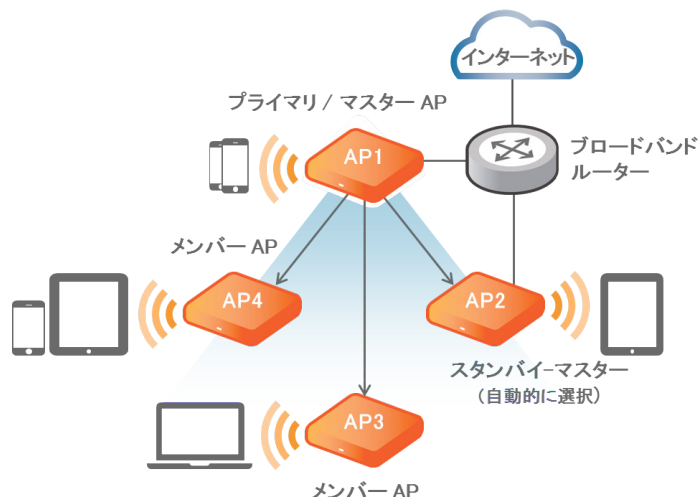

ソリューション レポート

Ruckus Unleashed™ SMB 向けのコントローラーレス アクセス ポ イント ソリューション

はじめに

スマート デバイスは、顧客の意思決定と行動に影響を及ぼすに当たり、重要な役割を果たします。WiFi 機器は顧客と従業員にとって不可欠なツールとなったにもかかわらず、中小企業 (SMB) は、予算が限られ IT スタッフを十分に確保できない状況において、安定したワイヤレス ネットワークを導入しなければならないという課題を抱えています。

Ruckus Unleashed はコントローラーレスのワイヤレス LAN ソリューションで、SMB が、最適な WiFi 体験を手頃な価格で提供することを可能にします。Ruckus Unleashed は、コントローラー型 WLAN の欠点である取り扱いの複雑さがなかったため、60 秒で設定／構成して数分で導入できます。Ruckus Unleashed は Ruckus ZoneDirector プラットフォームまたは SmartZone プラットフォームへの移行が可能のため、ビジネスの成長に合わせて拡張できます。SMB は、高い RF パフォーマンスとネットワークの耐障害性を備えた WiFi ユーザー体験を提供できるようになりました。

Ruckus Unleashed

SMB 向けの非コントローラー型ソリューション

ソリューション概要

802.11ac 準拠の Ruckus Unleashed アクセス ポイントにより、ユーザーは、より高速な通信、より広い信号到達範囲、より高い安定性を享受します。Unleashed AP は、信号到達範囲、スループット、ネットワーク容量を最大化する BeamFlex+ アダプティブ アンテナ技術、RF チャンネル選択のための容量予測管理を行う ChannelFly など Ruckus 固有の技術を搭載しています。また、Zero-IT によってデバイスを接続を簡素化し、ゲスト WLAN アクセス、キャプティブ ポータル、ゲスト パス、カスタム ログなどの主要なゲスト機能により、付加価値サービスをユーザーに提供します。

Ruckus Unleashed

SMB 向けの非コントローラー型ソリューション

シンプルな導入

Unleashed WLAN ネットワークは数分で設定できるため、多数の IT スタッフを抱える必要がありません。Unleashed ネットワークは以下のシンプルな 3 ステップで設定します。

1. Unleashed アクセス ポイントの電源を入れる
2. オープン SSID または DNS を使用して Unleashed AP へ接続
3. Unleashed オンライン ウィザードを使用してマスターとなるアクセス ポイント 1 台を設定