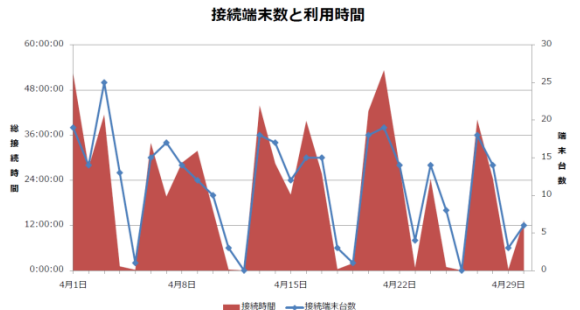

レポートって
どんなものが見れるの??

お客様専用Webポータルから
ダウンロード可能な月次レポートメニューをご紹介

II-1. 無線LANサービスの利用端末一覧

No.	MACアドレス	端末ベンダー	トラフィック量 (MB)	No.	MACアドレス	端末ベンダー	トラフィック量 (MB)
1	XXXXXXXXXXXX	Apple	1,956.11	16	XXXXXXXXXXXX	Sony	246.59
2	XXXXXXXXXXXX	Apple	1,942.90	17	XXXXXXXXXXXX	Apple	241.86
3	XXXXXXXXXXXX	Samsung	1,829.01	18	XXXXXXXXXXXX	Intel	182.95
4	XXXXXXXXXXXX	Intel	1,098.42	19	XXXXXXXXXXXX	HTC	177.80
5	XXXXXXXXXXXX	Sony	1,057.42	20	XXXXXXXXXXXX	Apple	157.29
6	XXXXXXXXXXXX	Intel	826.47	21	XXXXXXXXXXXX	Sony	144.22
7	XXXXXXXXXXXX	Apple	732.79	22	XXXXXXXXXXXX	Intel	136.54
8	XXXXXXXXXXXX	KYOCERA	619.21	23	XXXXXXXXXXXX	Apple	105.22
9	XXXXXXXXXXXX	Apple	608.37	24	XXXXXXXXXXXX	Intel	90.35
10	XXXXXXXXXXXX	Intel	449.59	25	XXXXXXXXXXXX	KYOCERA	85.33
11	XXXXXXXXXXXX	Apple	436.27	26	XXXXXXXXXXXX	Intel	60.41
12	XXXXXXXXXXXX	Intel	422.89	27	XXXXXXXXXXXX	Intel	53.84
13	XXXXXXXXXXXX	Sony	378.21				
14	XXXXXXXXXXXX	Intel	372.52				
15	XXXXXXXXXXXX	Intel	334.96				
				総計			14,747.53

II-4. サービス全体のデータ通信量

II-5. サービス全体の利用時間

II-2. 無線利用端末環境①

無線LAN端末メーカー別
利用端末割合

無線LAN規格別
利用端末割合

Apple HTC Intel KYOCERA 802.11g 802.11n(2.4GHz) 802.11n(5GHz)
Samsung Sony (空白)

II-6. アクセスポイント別のデータ通信量

II-7. アクセスポイント別の利用時間