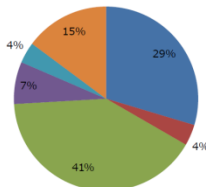

レポートって
どんなものが見れるの??

お客様専用Webポータルから
ダウンロード可能な月次レポートメニューをご紹介

II-1. 無線LANサービスの利用端末一覧

No.	MACアドレス	端末ベンダー	トラフィック量 (MB)	No.	MACアドレス	端末ベンダー	トラフィック量 (MB)
1	XXXXXXXXXXXX	Apple	1,956.11	16	XXXXXXXXXXXX	Sony	246.59
2	XXXXXXXXXXXX	Apple	1,942.90	17	XXXXXXXXXXXX	Apple	241.86
3	XXXXXXXXXXXX	Samsung	1,829.01	18	XXXXXXXXXXXX	Intel	182.95
4	XXXXXXXXXXXX	Intel	1,098.42	19	XXXXXXXXXXXX	HTC	177.80
5	XXXXXXXXXXXX	Sony	1,057.42	20	XXXXXXXXXXXX	Apple	157.29
6	XXXXXXXXXXXX	Intel	826.47	21	XXXXXXXXXXXX	Sony	144.22
7	XXXXXXXXXXXX	Apple	732.79	22	XXXXXXXXXXXX	Intel	136.54
8	XXXXXXXXXXXX	KYOCERA	619.21	23	XXXXXXXXXXXX	Apple	105.22
9	XXXXXXXXXXXX	Apple	608.37	24	XXXXXXXXXXXX	Intel	90.35
10	XXXXXXXXXXXX	Intel	449.59	25	XXXXXXXXXXXX	KYOCERA	85.33
11	XXXXXXXXXXXX	Apple	436.27	26	XXXXXXXXXXXX	Intel	60.41
12	XXXXXXXXXXXX	Intel	422.89	27	XXXXXXXXXXXX	Intel	53.84
13	XXXXXXXXXXXX	Sony	378.21				
14	XXXXXXXXXXXX	Intel	372.52				
15	XXXXXXXXXXXX	Intel	334.96				
				総計			14,747.53

II-4. サービス全体のデータ通信量

II-5. サービス全体の利用時間

II-2. 無線利用端末環境①

無線LAN端末メーカー別
利用端末割合

無線LAN規格別
利用端末割合

Apple HTC Intel KYOCERA 802.11g 802.11n(2.4GHz) 802.11n(5GHz)
Samsung Sony (空白)

II-6. アクセスポイント別のデータ通信量

II-7. アクセスポイント別の利用時間