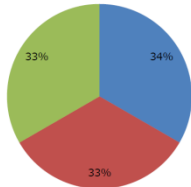

レポートって
どんなものが見れるの??

お客様専用Webポータルから
ダウンロード可能な月次レポートメニューをご紹介

II-1. 無線LANサービスの利用端末一覧

No.	MACアドレス	端末ベンダー	トラフィック量 (MB)	No.	MACアドレス	端末ベンダー	トラフィック量 (MB)
1	XXXXXXXXXXXX	Apple	1,956.11	16	XXXXXXXXXXXX	Sony	246.59
2	XXXXXXXXXXXX	Apple	1,942.90	17	XXXXXXXXXXXX	Apple	241.86
3	XXXXXXXXXXXX	Samsung	1,829.01	18	XXXXXXXXXXXX	Intel	182.95
4	XXXXXXXXXXXX	Intel	1,098.42	19	XXXXXXXXXXXX	HTC	177.80
5	XXXXXXXXXXXX	Sony	1,057.42	20	XXXXXXXXXXXX	Apple	157.29
6	XXXXXXXXXXXX	Intel	826.47	21	XXXXXXXXXXXX	Sony	144.22
7	XXXXXXXXXXXX	Apple	732.79	22	XXXXXXXXXXXX	Intel	136.54
8	XXXXXXXXXXXX	KYOCERA	619.21	23	XXXXXXXXXXXX	Apple	105.22
9	XXXXXXXXXXXX	Apple	608.37	24	XXXXXXXXXXXX	Intel	90.35
10	XXXXXXXXXXXX	Intel	449.59	25	XXXXXXXXXXXX	KYOCERA	85.33
11	XXXXXXXXXXXX	Apple	436.27	26	XXXXXXXXXXXX	Intel	60.41
12	XXXXXXXXXXXX	Intel	422.89	27	XXXXXXXXXXXX	Intel	53.84
13	XXXXXXXXXXXX	Sony	378.21				
14	XXXXXXXXXXXX	Intel	372.52				
15	XXXXXXXXXXXX	Intel	334.96				
				総計			14,747.53

II-4. サービス全体のデータ通信量

II-5. サービス全体の利用時間

II-2. 無線利用端末環境①

無線LAN端末メーカー別
利用端末割合

無線LAN規格別
利用端末割合

Apple HTC Intel KYOCERA 802.11g 802.11n(2.4GHz) 802.11n(5GHz)
Samsung Sony (空白)

II-6. アクセスポイント別のデータ通信量

II-7. アクセスポイント別の利用時間