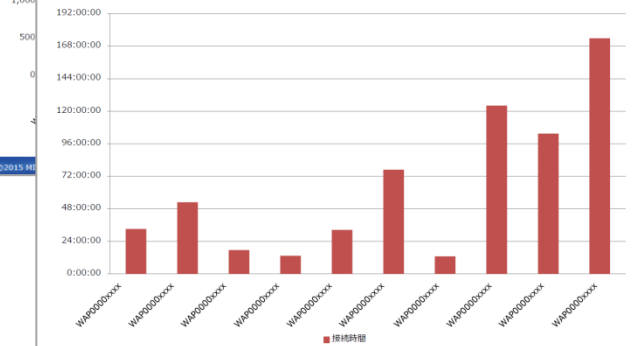

レポートって
どんなものが見れるの??

お客様専用Webポータルから
ダウンロード可能な月次レポートメニューをご紹介

II-1. 無線LANサービスの利用端末一覧

No.	MACアドレス	端末ベンダー	トラフィック量 (MB)	No.	MACアドレス	端末ベンダー	トラフィック量 (MB)
1	XXXXXXXXXXXX	Apple	1,956.11	16	XXXXXXXXXXXX	Sony	246.59
2	XXXXXXXXXXXX	Apple	1,942.90	17	XXXXXXXXXXXX	Apple	241.86
3	XXXXXXXXXXXX	Samsung	1,829.01	18	XXXXXXXXXXXX	Intel	182.95
4	XXXXXXXXXXXX	Intel	1,098.42	19	XXXXXXXXXXXX	HTC	177.80
5	XXXXXXXXXXXX	Sony	1,057.42	20	XXXXXXXXXXXX	Apple	157.29
6	XXXXXXXXXXXX	Intel	826.47	21	XXXXXXXXXXXX	Sony	144.22
7	XXXXXXXXXXXX	Apple	732.79	22	XXXXXXXXXXXX	Intel	136.54
8	XXXXXXXXXXXX	KYOCERA	619.21	23	XXXXXXXXXXXX	Apple	105.22
9	XXXXXXXXXXXX	Apple	608.37	24	XXXXXXXXXXXX	Intel	90.35
10	XXXXXXXXXXXX	Intel	449.59	25	XXXXXXXXXXXX	KYOCERA	85.33
11	XXXXXXXXXXXX	Apple	436.27	26	XXXXXXXXXXXX	Intel	60.41
12	XXXXXXXXXXXX	Intel	422.89	27	XXXXXXXXXXXX	Intel	53.84
13	XXXXXXXXXXXX	Sony	378.21				
14	XXXXXXXXXXXX	Intel	372.52				
15	XXXXXXXXXXXX	Intel	334.96				
				総計			14,747.53

II-4. サービス全体のデータ通信量

II-5. サービス全体の利用時間

II-2. 無線利用端末環境①

無線LAN端末メーカー別
利用端末割合

無線LAN規格別
利用端末割合

Apple HTC Intel KYOCERA 802.11g 802.11n(2.4GHz) 802.11n(5GHz)
Samsung Sony (空白)

II-6. アクセスポイント別のデータ通信量

II-7. アクセスポイント別の利用時間

II-3. 無線利用端末環境②

無線LAN規格別
送受信データ量割合

無線LAN規格別
総接続時間割合

802.11ac 802.11n(2.4GHz) 802.11n(5GHz) 802.11ac 802.11n(2.4GHz) 802.11n(5GHz)

※このカタログに記載の会社名、製品名は、それぞれ各社の商標および登録商標です。※このカタログに記載されている内容は予告なしに変更する場合があります。