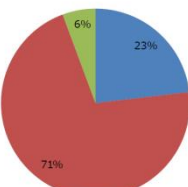

II-3. 無線利用端末環境②

無線LAN規格別
送受信データ量割合