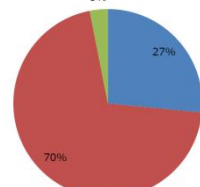

無線LAN規格別
総接続時間割合

802.11ac 802.11n(2.4GHz) 802.11n(5GHz) 802.11ac 802.11n(2.4GHz) 802.11n(5GHz)

※このカタログに記載の会社名、製品名は、それぞれ各社の商標および登録商標です。※このカタログに記載されている内容は予告なしに変更する場合があります。

【お問い合わせ先】